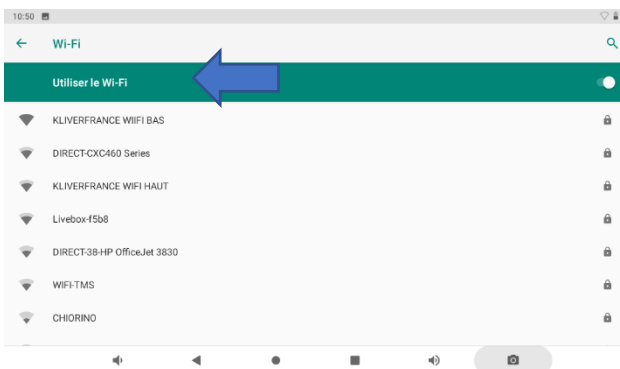

Basculer le curseur sur la droite

Le curseur devient vert

Appuyer sur Wi-Fi

La liste des Wi-Fi captés

Apparait

Sélectionnez votre wifi

Rentrez le mot de passe

Vous êtes connectez